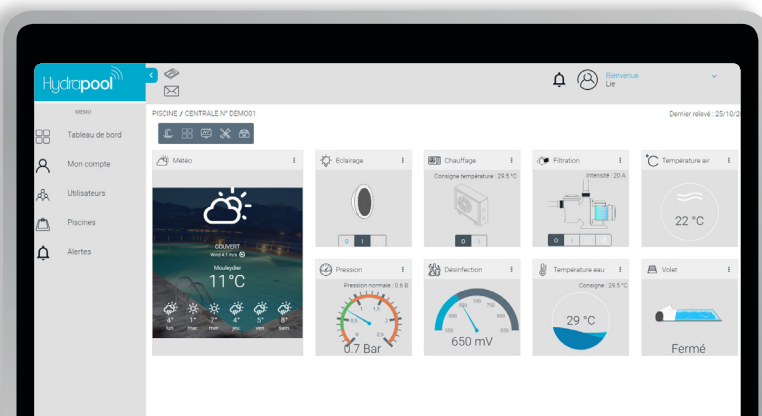

## FONCTIONNEMENT

Les équipements de la piscine sont connectés au coffret dans le local technique

Communication wifi

Communication radio

**HYDRAPPOOL Connect** est localisé dans la maison à proximité de la Box

- Piloter tous les appareils de la piscine sans besoin de compatibilité
- Utilisation possible directement depuis le coffret HYDRAPPOOL en cas de coupure wifi
  - 2 modes disponibles : professionnel ou particulier  
(le professionnel peut se désassocier à tout moment d'un client et réciproquement)

## SITE WEB / APPLICATIONS

Une interface intuitive pour accéder à vos données en temps réel 24h/24 et quel que soit l'endroit.

www.hydrapool.fr

## COMPTE PROFESSIONNEL / PARTICULIER

Un professionnel a une vue d'ensemble sur son parc de piscines depuis son ordinateur ou smartphone (iOS - Android).

Les alarmes et notifications permettent une gestion du parc sans déplacement superflu et un suivi en temps réel.