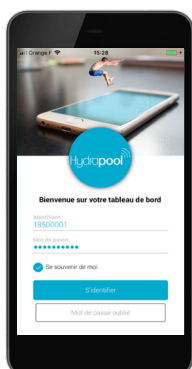

DONNÉES SÉCURISÉES

Toutes les données sont sécurisées, en conformité avec les règles de la RGPD

Un serveur sécurisé 100% dédié chez OVH France

Gestion par un administrateur indépendant (accès, mot de passe, stockage, gestion des données)