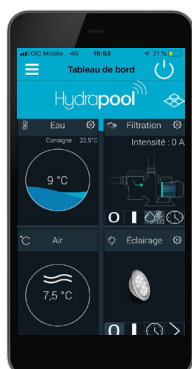

DONNÉES SÉCURISÉES

Toutes les données sont sécurisées, en conformité avec les règles de la RGPD

Un serveur sécurisé 100% dédié chez OVH France

Gestion par un administrateur indépendant (accès, mot de passe, stockage, gestion des données)