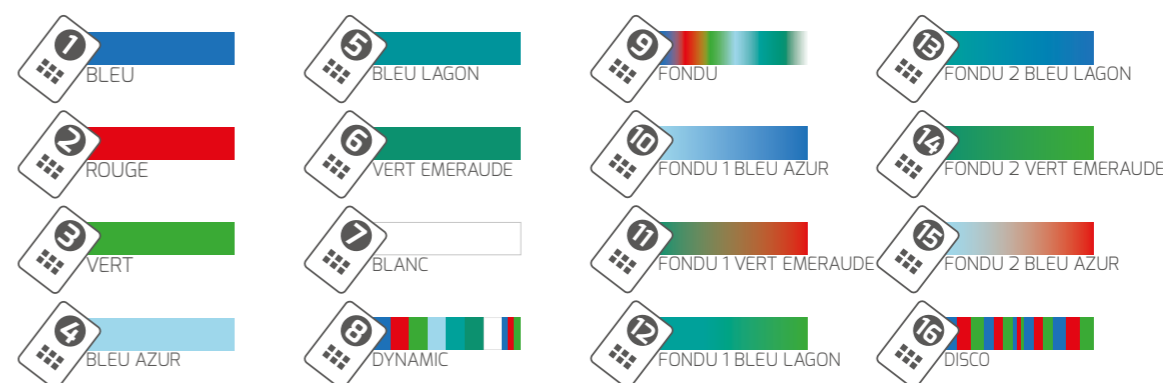

PETIT ET PUISSANT

Sa fixation sur filetage 1"1/2, système breveté, permet une intégration dans des espaces difficiles d'accès (escalier, margelle).

PILOTAGE PAR :

- interrupteur
- télécommande **en option**

- FORTE PUISSANCE D'ÉCLAIRAGE
- LED OSRAM
- CONVIENT AUX PETITS BASSINS
- COULEURS SYNCHRONISÉES AVEC NOS LAMPES POOL LIGHT® ET VISS LIGHT®

CARACTÉRISTIQUES

- Protection IPx8
- Version :
1 ou 3 LED blanches
9 LED couleurs
- Tension d'alimentation
1 LED : 12 V AC - 7 W
3 LED : 12 V AC - 10 W
9 LED : 12 V AC - 10 W
- Câble d'alimentation de 2,40 m
- Luminosité :
1 LED blanche : 550 Lm
3 LED blanches : 1020 Lm
9 LED couleurs : 250 Lm
- ABS anti-UV / couleur teintée dans la masse
- Cache-vis **en option**
- Se vissent sur traversée de paroi / buses de refoulement (une bague fournie)

ECLAIRAGE BLANC

Mise en marche et arrêt général par interrupteur et/ou télécommande.

ECLAIRAGE MULTICOLORE

Mise en marche et pilotage par interrupteur et/ou télécommande.

- changement de programme par coupure brève, inférieure à 2 secondes.
- synchronisation des lampes par une coupure entre 2 et 4 secondes.
- mise en mémoire de la dernière couleur utilisée.

LISTE DES PROGRAMMES

Chaque coupure supérieure à 4 secondes garde en mémoire le dernier programme

CORPS TEINTÉ DANS LA MASSE

CACHE-VIS : 2 FORMES / 4 COULEURS ABS + INOX

ANALYSE ET RÉGULATION PH

Fini les bandelettes ! REGULUS, vous permet de réguler automatiquement le PH pour un confort total des baigneurs et vous éviter des manipulations de produits.